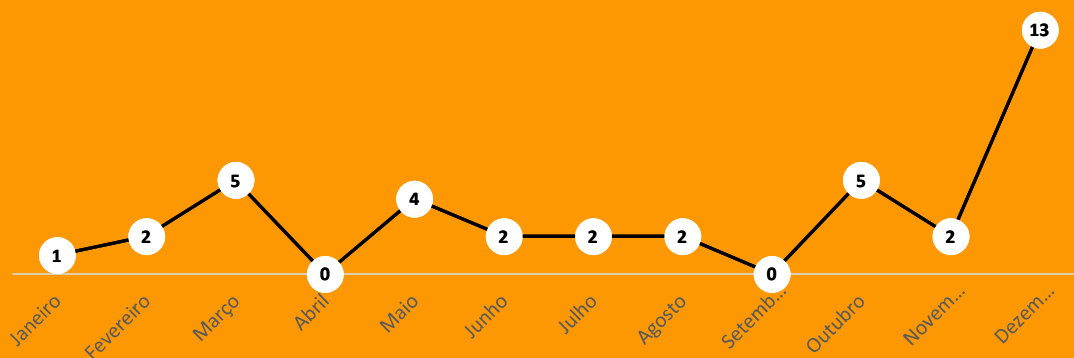

DEMONSTRATIVO CONSOLIDADO DE RESULTADOS DA OUVIDORIA

SENAI/RS

- EXERCÍCIO 2023 -
Janeiro a Dezembro

EVOLUÇÃO DOS ATENDIMENTOS POR MÊS JANEIRO A DEZEMBRO/2023

ATENDIMENTOS POR TIPO DE MANIFESTAÇÃO

ATENDIMENTOS DENTRO E FORA DO PRAZO

100% NO PRAZO

■ NO PRAZO ■ FORA DO PRAZO