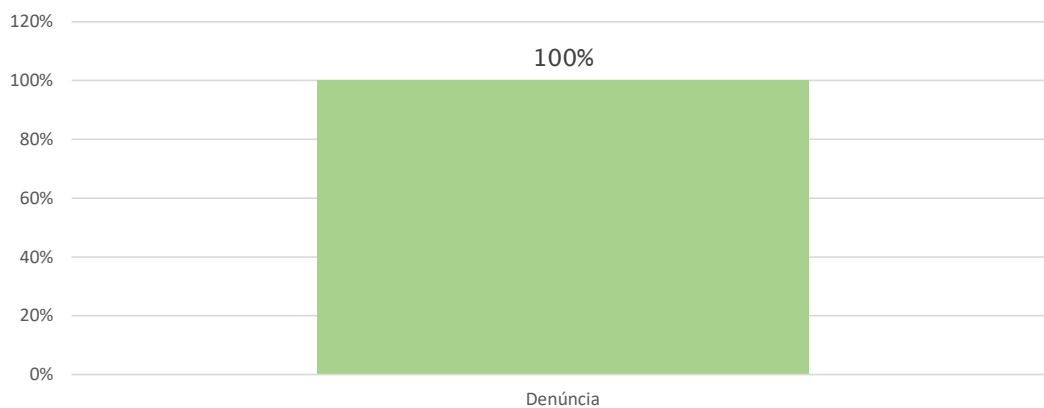

DEMONSTRATIVO CONSOLIDADO DE RESULTADOS DA OUVIDORIA

SESI/RS

- EXERCÍCIO 2023 -
Janeiro a Dezembro

EVOLUÇÃO DOS ATENDIMENTOS POR MÊS JANEIRO A DEZEMBRO/2023

ATENDIMENTOS POR TIPO DE MANIFESTAÇÃO

ATENDIMENTOS DENTRO E FORA DO PRAZO

100% NO PRAZO

■ NO PRAZO ■ FORA DO PRAZO